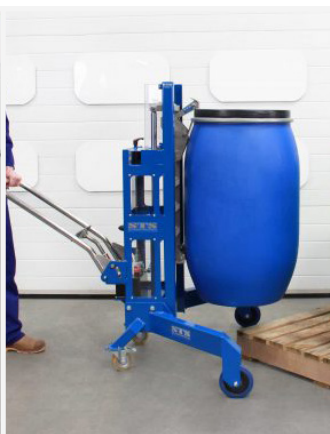

## DÉPALETTISEUR **DTP05**

Le DTP05 est un dépalettiseur d'angle avec élévateur hydraulique actionné manuellement qui est conçu pour lever et manoeuvrer divers fûts.

Le dépalettiseur à fût d'angle DTP05 est spécifiquement conçu pour soulever et déplacer des fûts dans des zones où la largeur de l'unité est un problème. Ce dépalettiseur ne peut atteindre que les fûts placés aux quatre coins d'une palette.

Par conséquent, il nécessite d'avoir un accès à tous les côtés de la palette, ce qui peut signifier qu'une surface plus grande ou un transpalette peuvent être nécessaires pour déplacer la palette.

Si vous avez besoin d'une unité certifiée ATEX pour une zone dangereuse, veuillez utiliser notre dépalettiseur d'angle ATEX : le DTP05-Ex.

## CARACTÉRISTIQUES

Capacité de charge (kg)	350
Poids (kg)	83
Course de levage (mm)	370 (option 630 mm disponible)
Largeur (mm)	1180
Hauteur (mm)	1400
Longueur (mm)	950
Equipement	Capuchon réglable en acier inoxydable pour utilisation avec différents fûts
Roues	> Avant Ø 160 mm > Arrières : Pivotantes avec freins de stationnement Ø 100 mm
Finition	Soufflage en acier doux, apprêt enrichi en zinc et couche de poudre RAL5010
Manutention	Levage hydraulique manuel à deux vitesses
Utilisation	Sols lisses et nivelés
Dimensions d'expédition	Assemblé (L x P X H) 1200 X 1000 X 1520