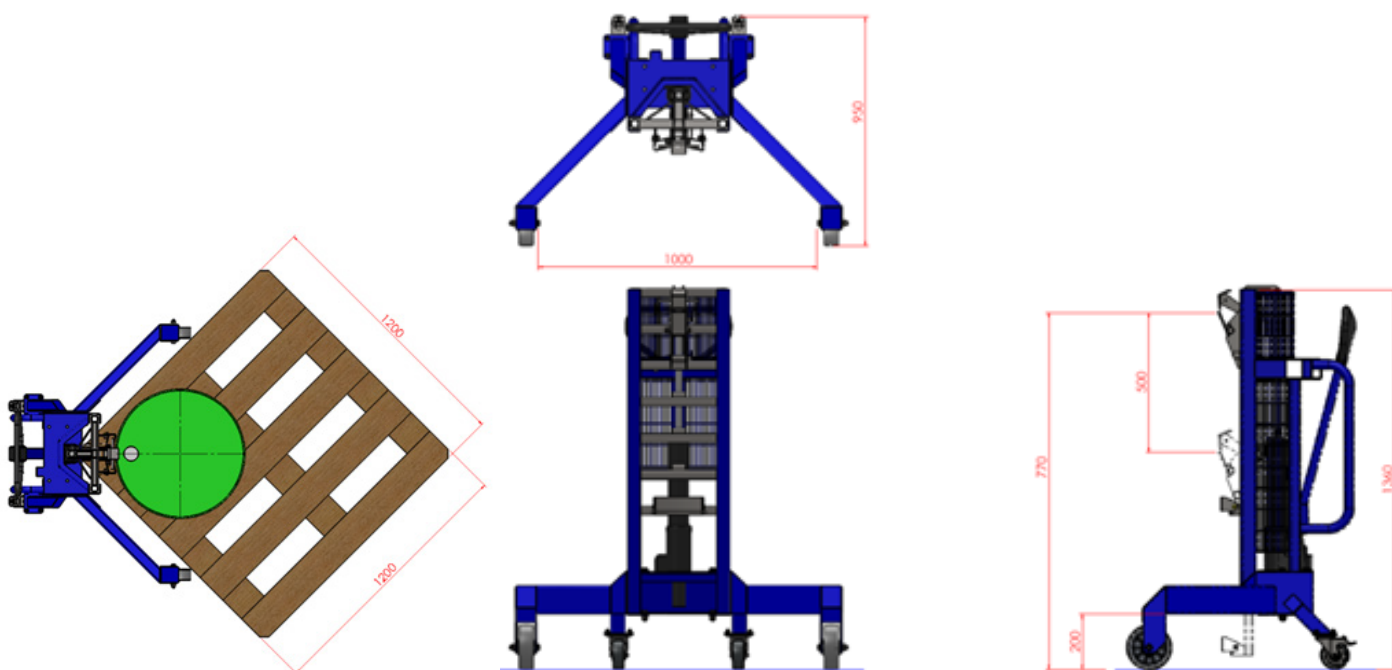

## DÉPALETTISEUR **DTP05**

Le DTP05 est un dépalettiseur d'angle avec élévateur hydraulique actionné manuellement qui est conçu pour lever et manoeuvrer divers fûts.

Le dépalettiseur à fût d'angle DTP05 est spécifiquement conçu pour soulever et déplacer des fûts dans des zones où la largeur de l'unité est un problème. Ce dépalettiseur ne peut atteindre que les fûts placés aux quatre coins d'une palette.

## CARACTÉRISTIQUES

Capacité de charge (kg)	350
Poids (kg)	83
Course de levage (mm)	370 (option 630 mm disponible)
Largeur (mm)	1180
Hauteur (mm)	1400
Longueur (mm)	950
Equipement	Capuchon réglable en acier inoxydable pour utilisation avec différents fûts
Roues	> Avant Ø 160 mm > Arrières : Pivotantes avec freins de stationnement Ø 100 mm
Finition	Soufflage en acier doux, apprêt enrichi en zinc et couche de poudre RAL5010
Manutention	Levage hydraulique manuel à deux vitesses
Utilisation	Sols lisses et nivelés
Dimensions d'expédition	Assemblé (L x P X H) 1200 X 1000 X 1520